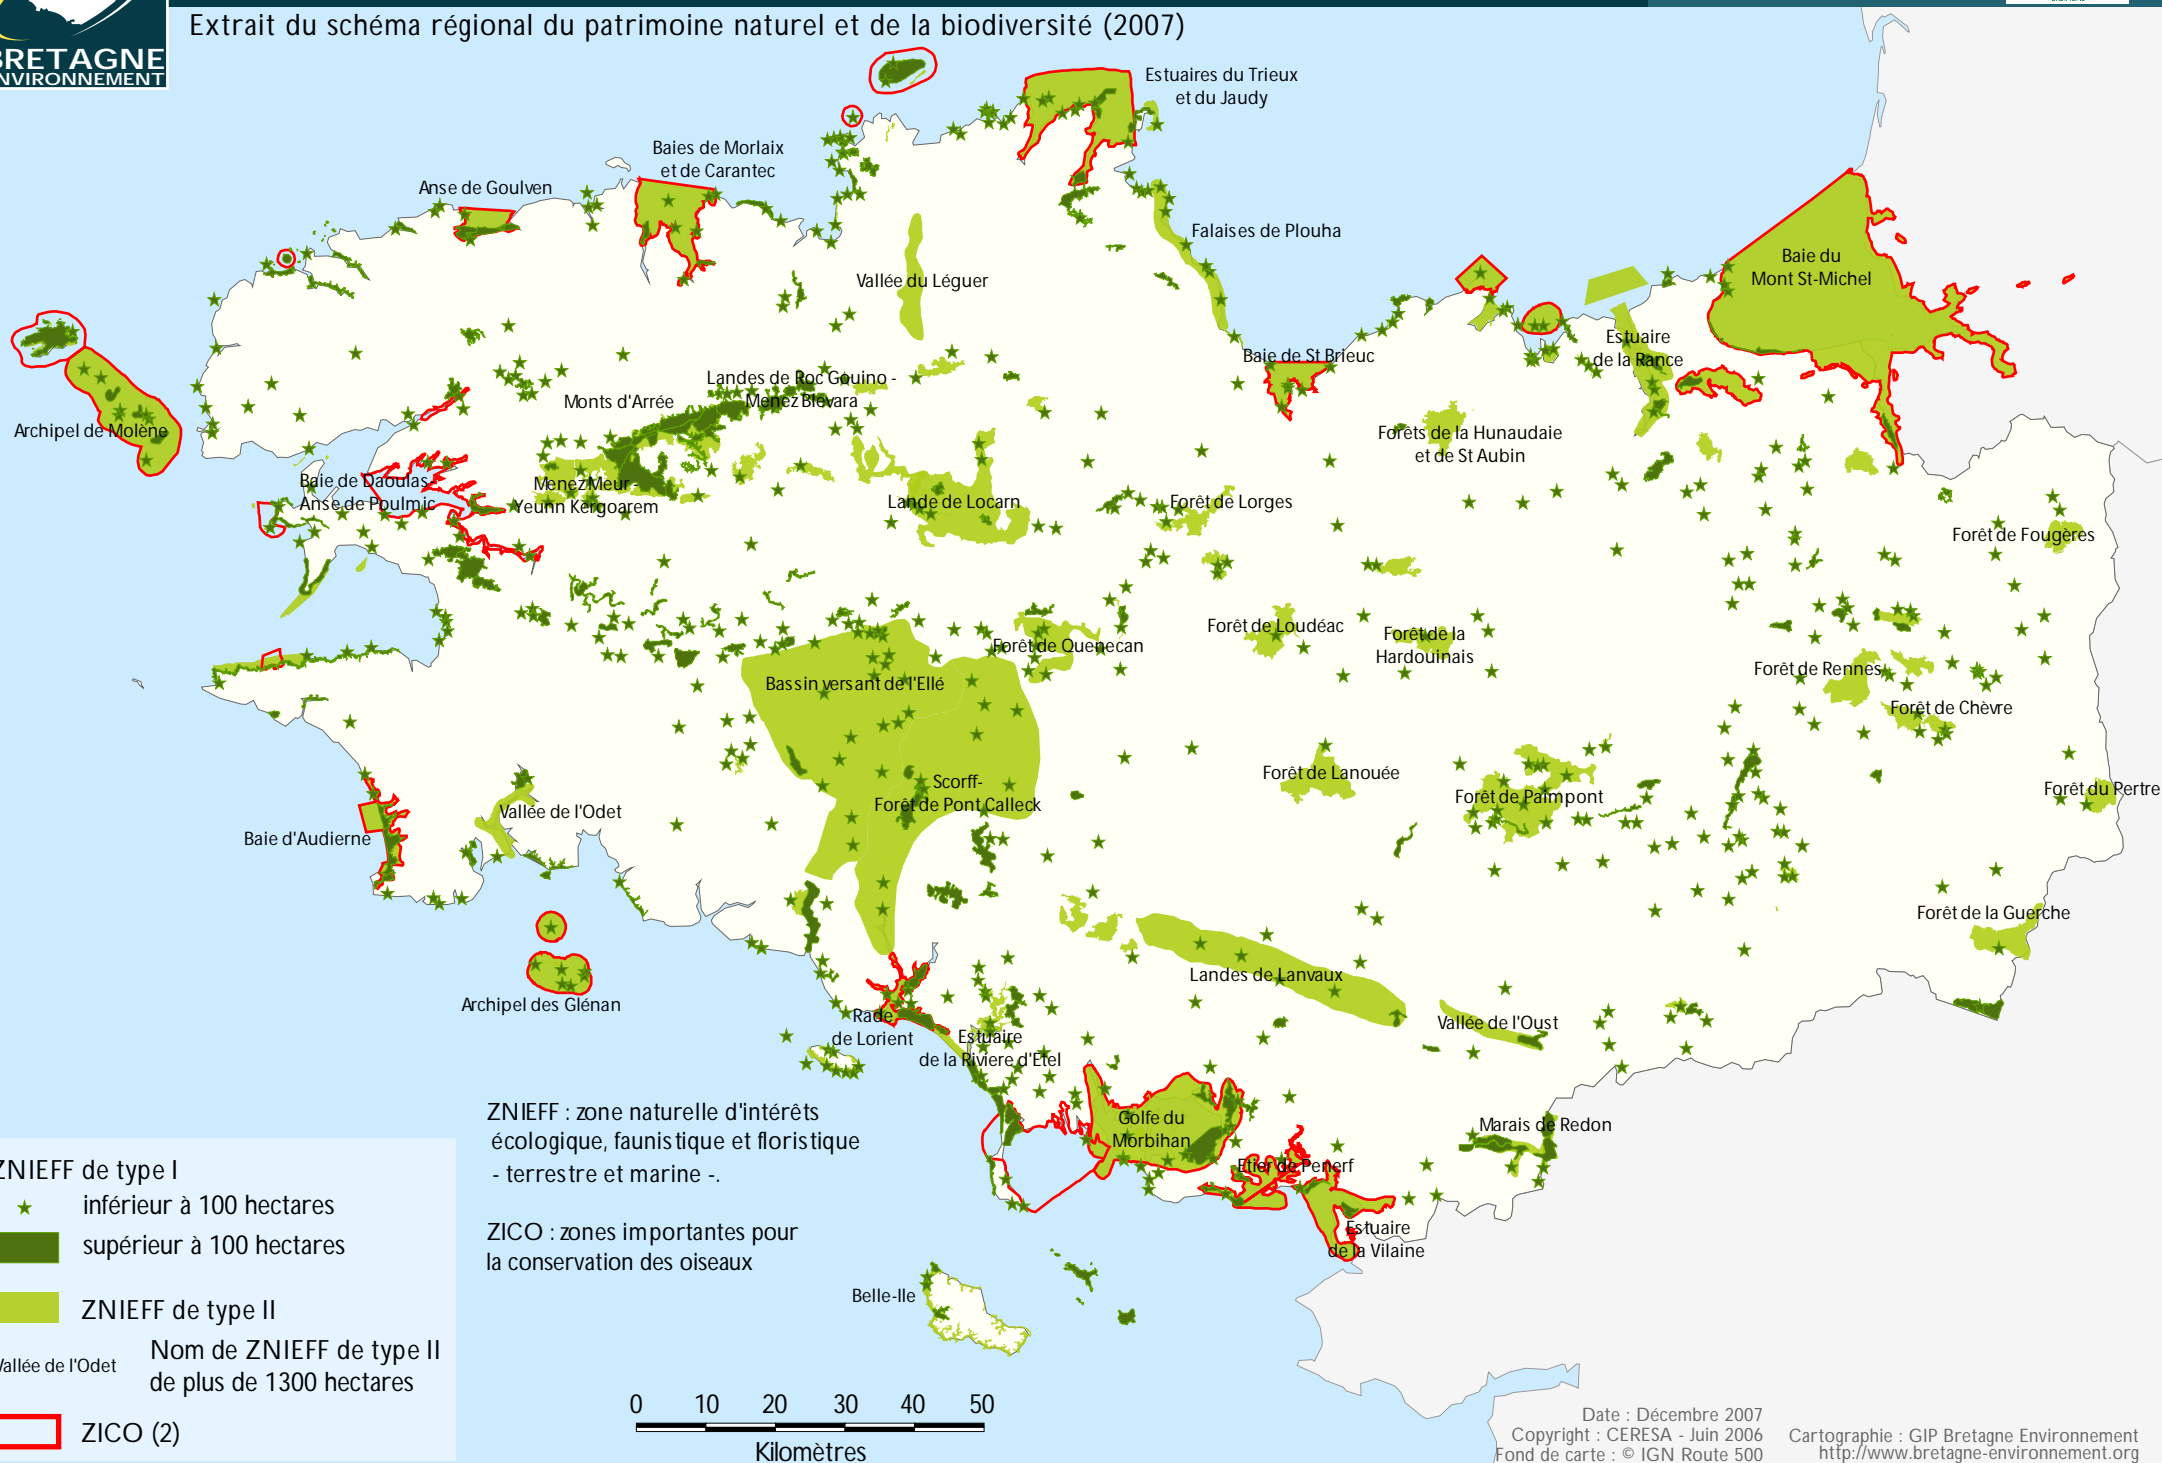

Extrait du schéma régional du patrimoine naturel et de la biodiversité (2007)

ZNIEFF de type I

- ★ inférieur à 100 hectares
- supérieur à 100 hectares

ZNIEFF de type II

Nom de ZNIEFF de type II de plus de 1300 hectares

ZICO (2)

ZNIEFF : zone naturelle d'intérêts écologique, faunistique et floristique - terrestre et marine -

ZICO : zones importantes pour la conservation des oiseaux