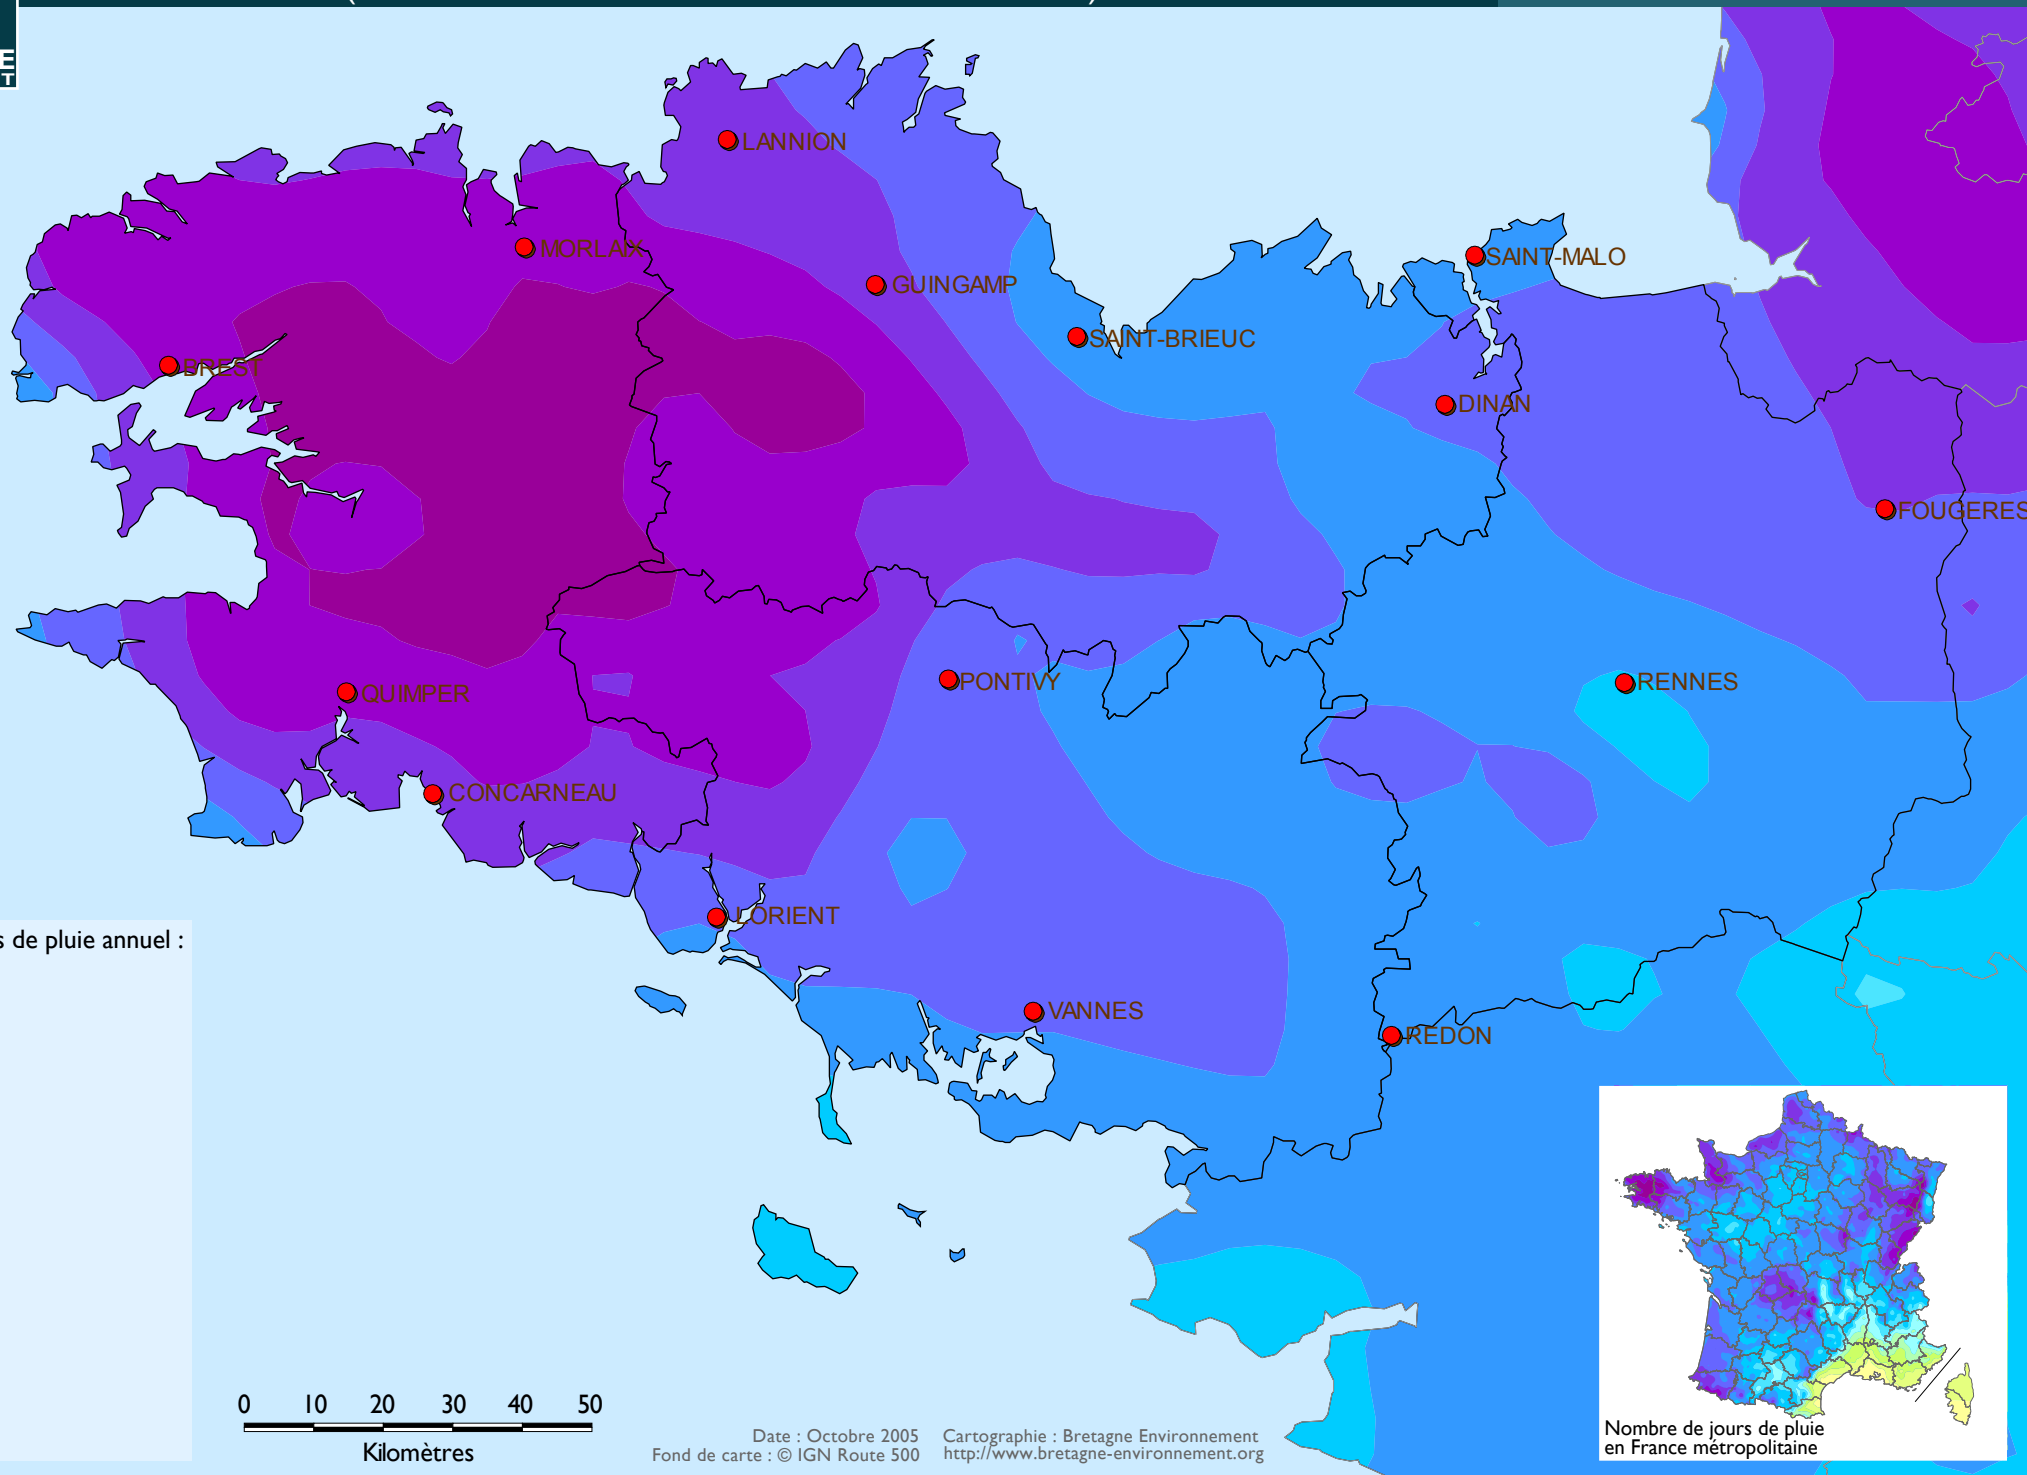

# NOMBRE ANNUEL DE JOURS DE PLUIE (MOYENNE SUR LA PERIODE 1971-2000)

Nombre de jours de pluie annuel :