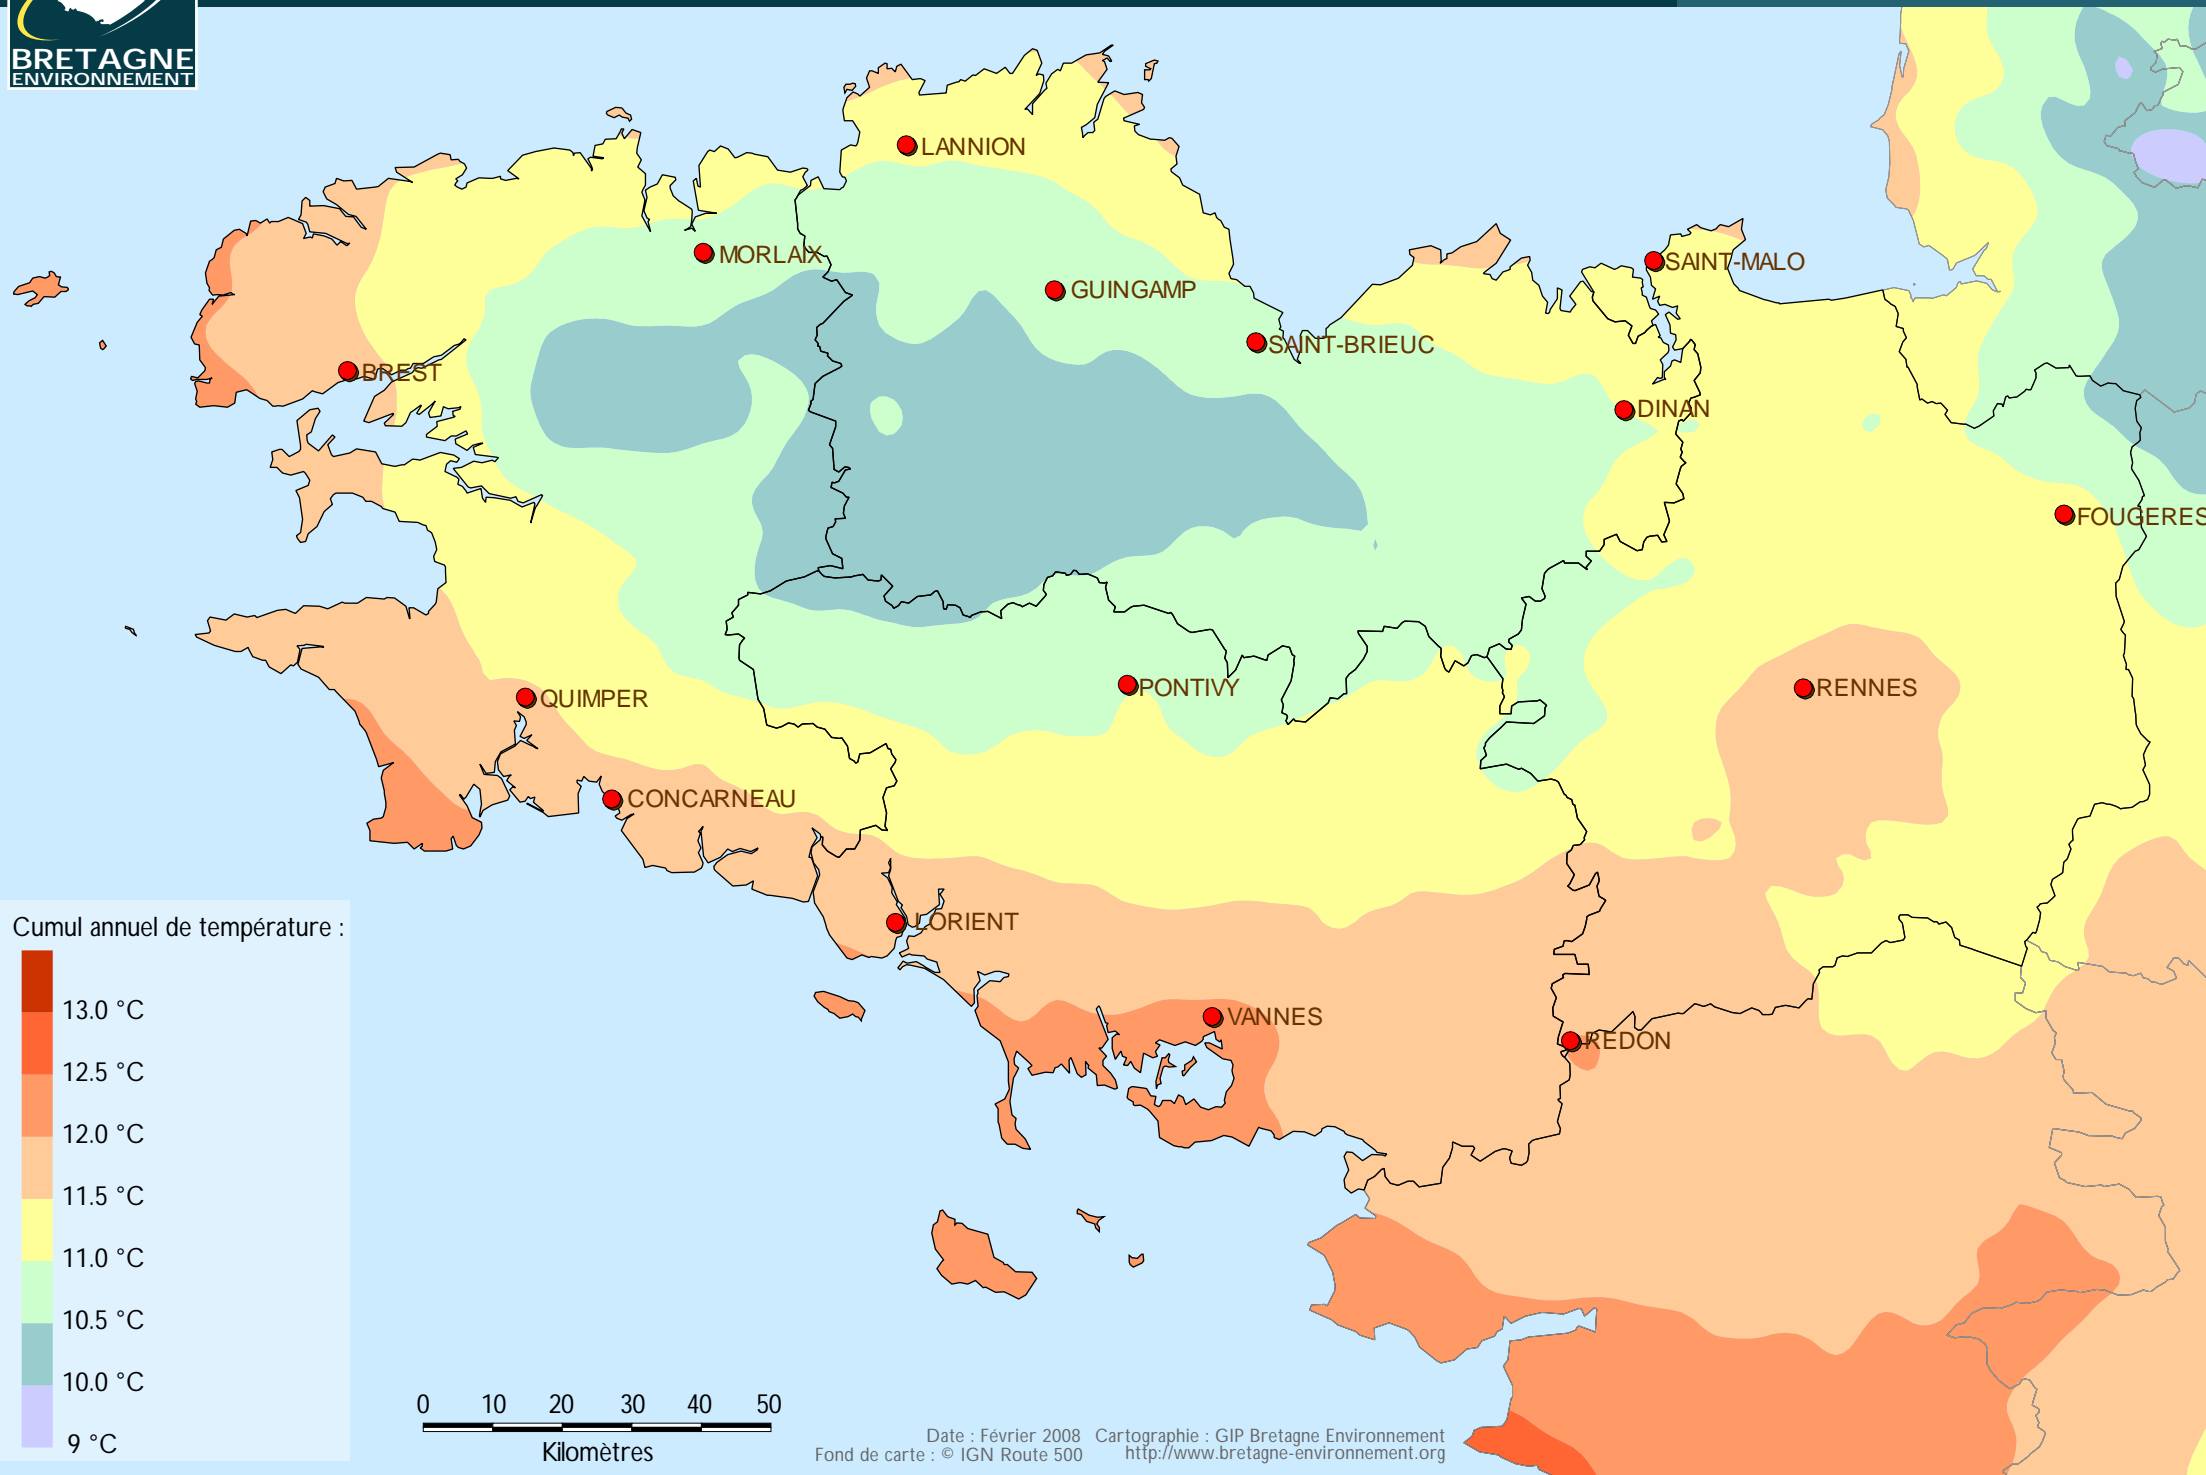

TEMPÉRATURE (°C) ANNUELLE EN BRETAGNE (MOYENNE SUR LA PERIODE 1971-2000)

Cumul annuel de température :