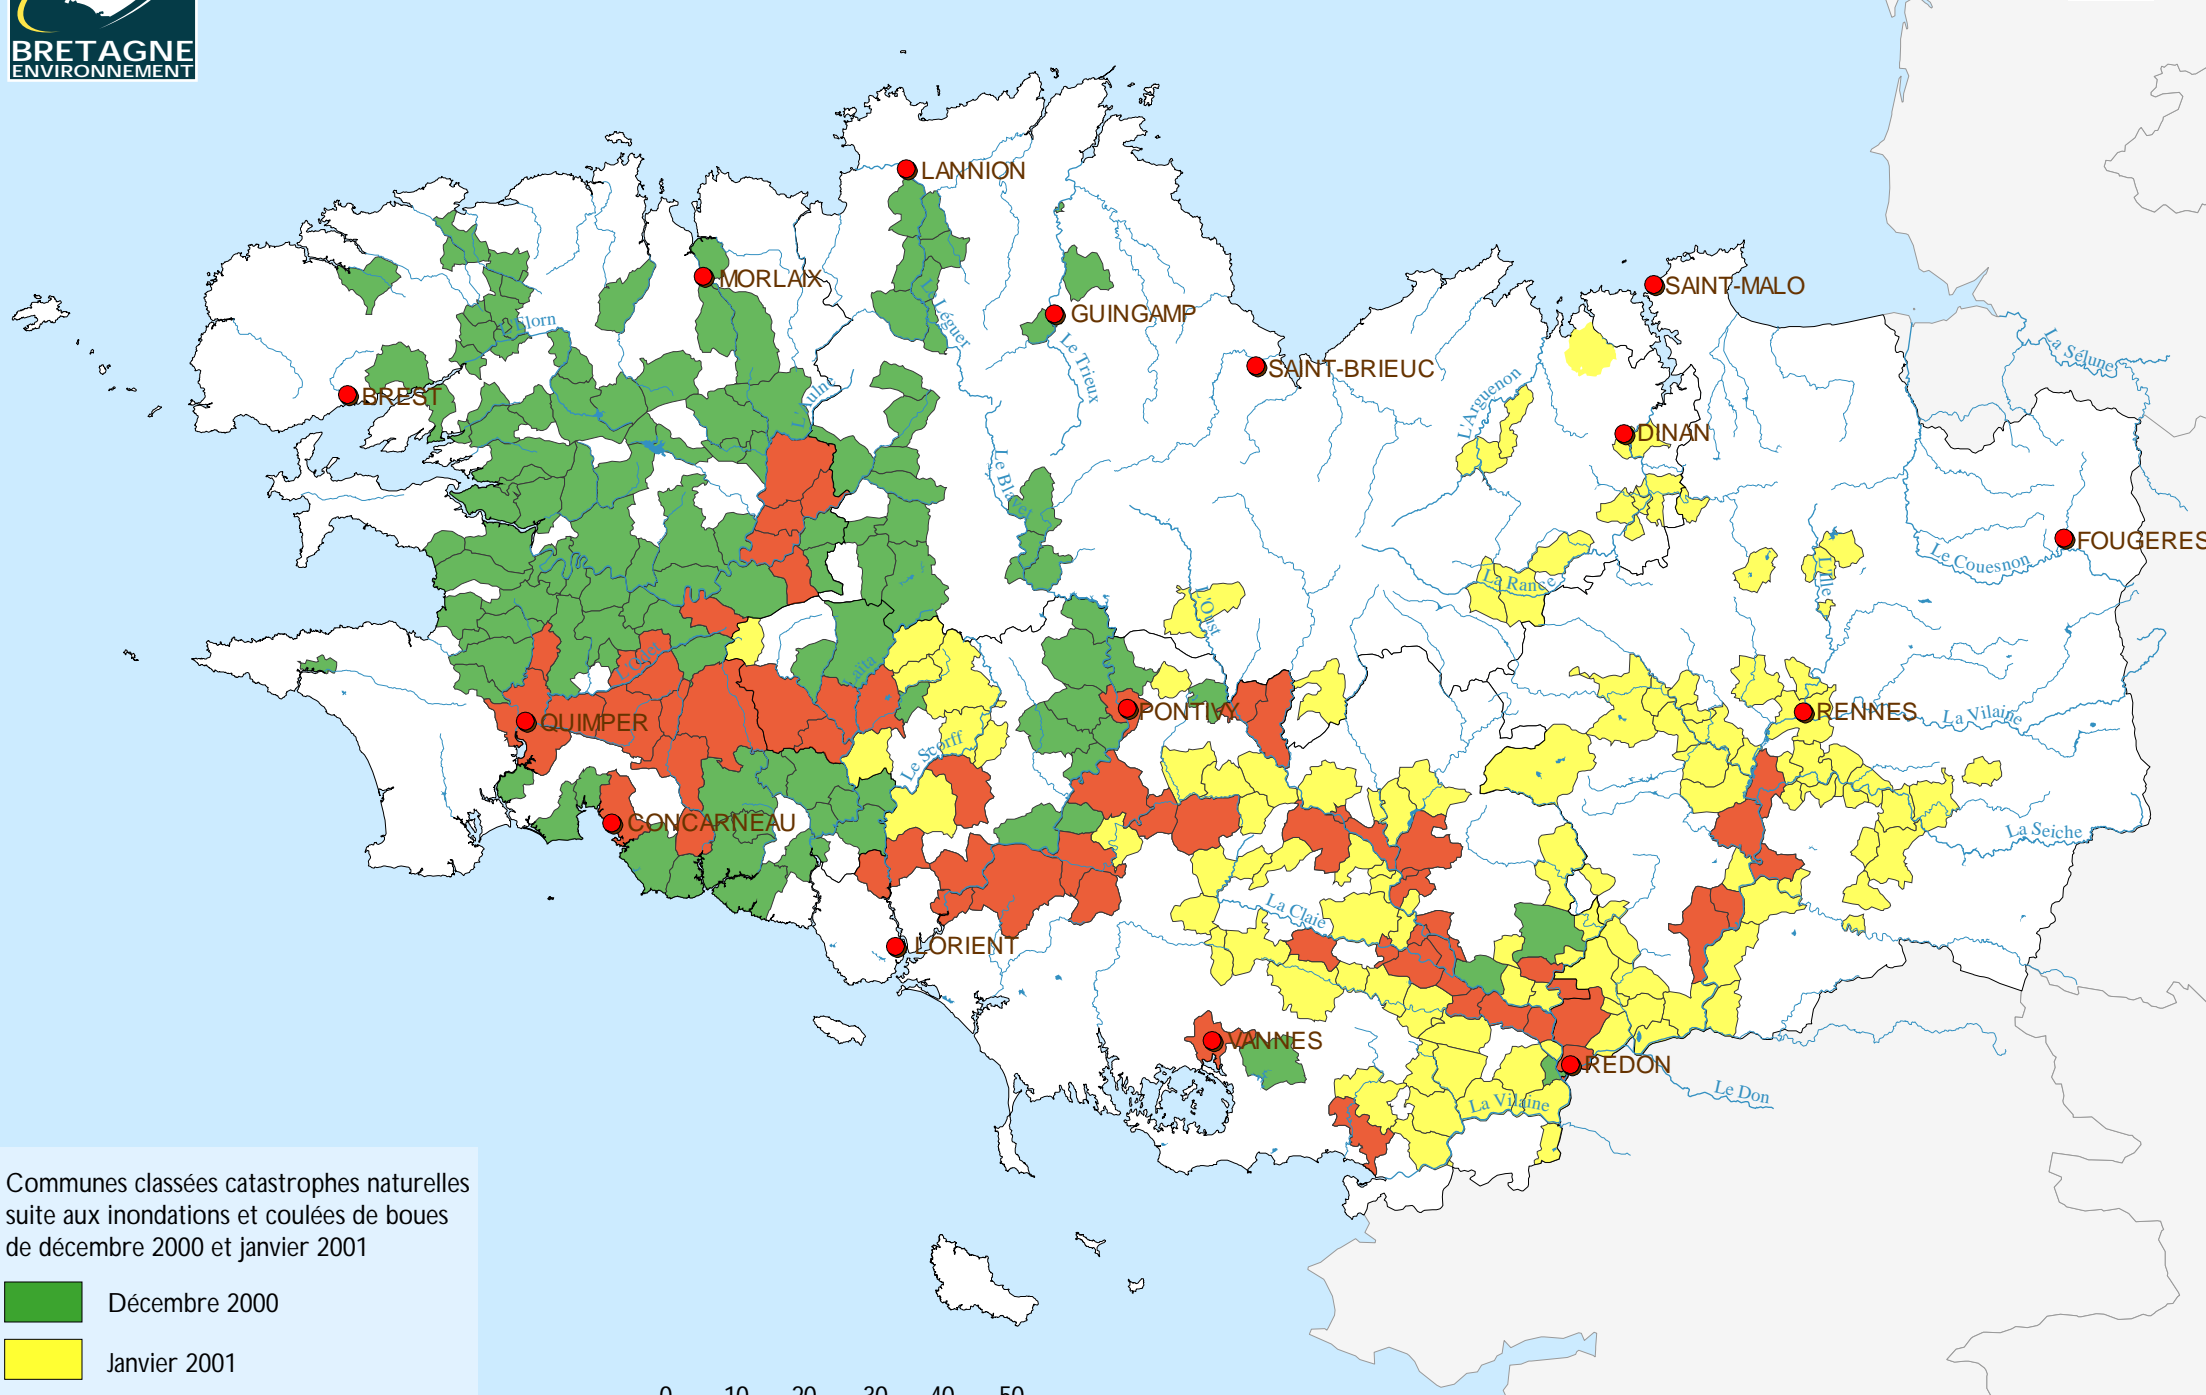

INONDATIONS ET COULÉES DE BOUES EN BRETAGNE EN DÉCEMBRE 2000 ET JANVIER 2001

Communes classées catastrophes naturelles
 suite aux inondations et coulées de boues
 de décembre 2000 et janvier 2001

- Décembre 2000
- Janvier 2001
- Décembre et Janvier 2001

0 10 20 30 40 50
 Kilomètres